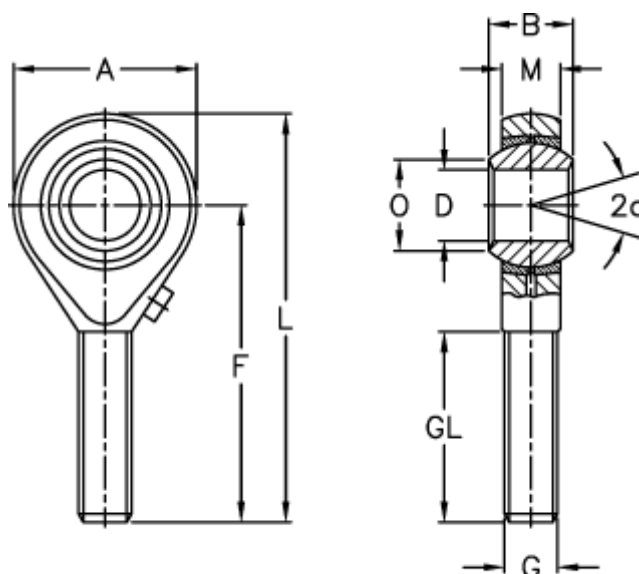

Varenummer: 54301017
 Beskrivelse: LDK ledhoved POS 17L
 med venstregevind

Mål

A	= 40	L	= 89
a (grader)	= 14	M	= 16.00
B	= 22	O	= 20.60
D	= 17	Statisk belastning C0 (kN)	= 39.7
Dynamisk belastning C (kN)	= 18.0	Vægt (g)	= 206
F	= 69		
g	= M16x1,5		
GL	= 42		